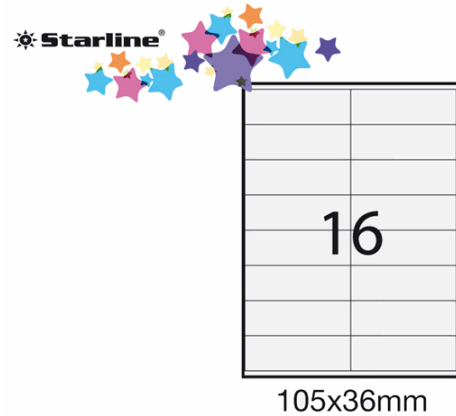

Codice Articolo : STL3027

Descrizione : Etichetta adesiva bianca 100fg A4 105x36mm (16et/fg) STARLINE

Marca : STARLINE

Part - Number : STL3027

Descrizione Estesa

Etichette adesive bianche STARLINE utilizzabili con stampanti laser, inkjet o fotocopiatori. Adesivo permanente. Prive di margine di sicurezza lungo il perimetro. In scatola da 100 fogli formato A4.

Caratteristiche di questo articolo:

- Codice: STL3027
- Colore: bianco
- Adesivo: permanente
- Angoli etichette: vivi a 90°
- Dimensione etichetta: 105x36mm
- Nr. etichette per foglio: 16
- Nr. etichette per scatola: 1600
- Stampa: laser, inkjet, copia

Dimensioni e peso Articolo confezionato

Altezza :	0,02	mt
Lunghezza :	0,31	mt
Profondità :	0,22	mt
Peso :	1,01	kg

Confezionamento

Confezione :	10
Imballo :	0

Codice a Barre

Pezzo :	8025133013767
Confezione :	8025133022875
Imballo :	

Caratteristiche

Marca	STARLINE
Colore	Bianco
Materiale	Carta
Formato	A4
Stampa	Laser, inkjet, copy
Dimensione etichette	105x36mm
Confezione	100fg
Adesivo	Permanente
Etichette per foglio	16